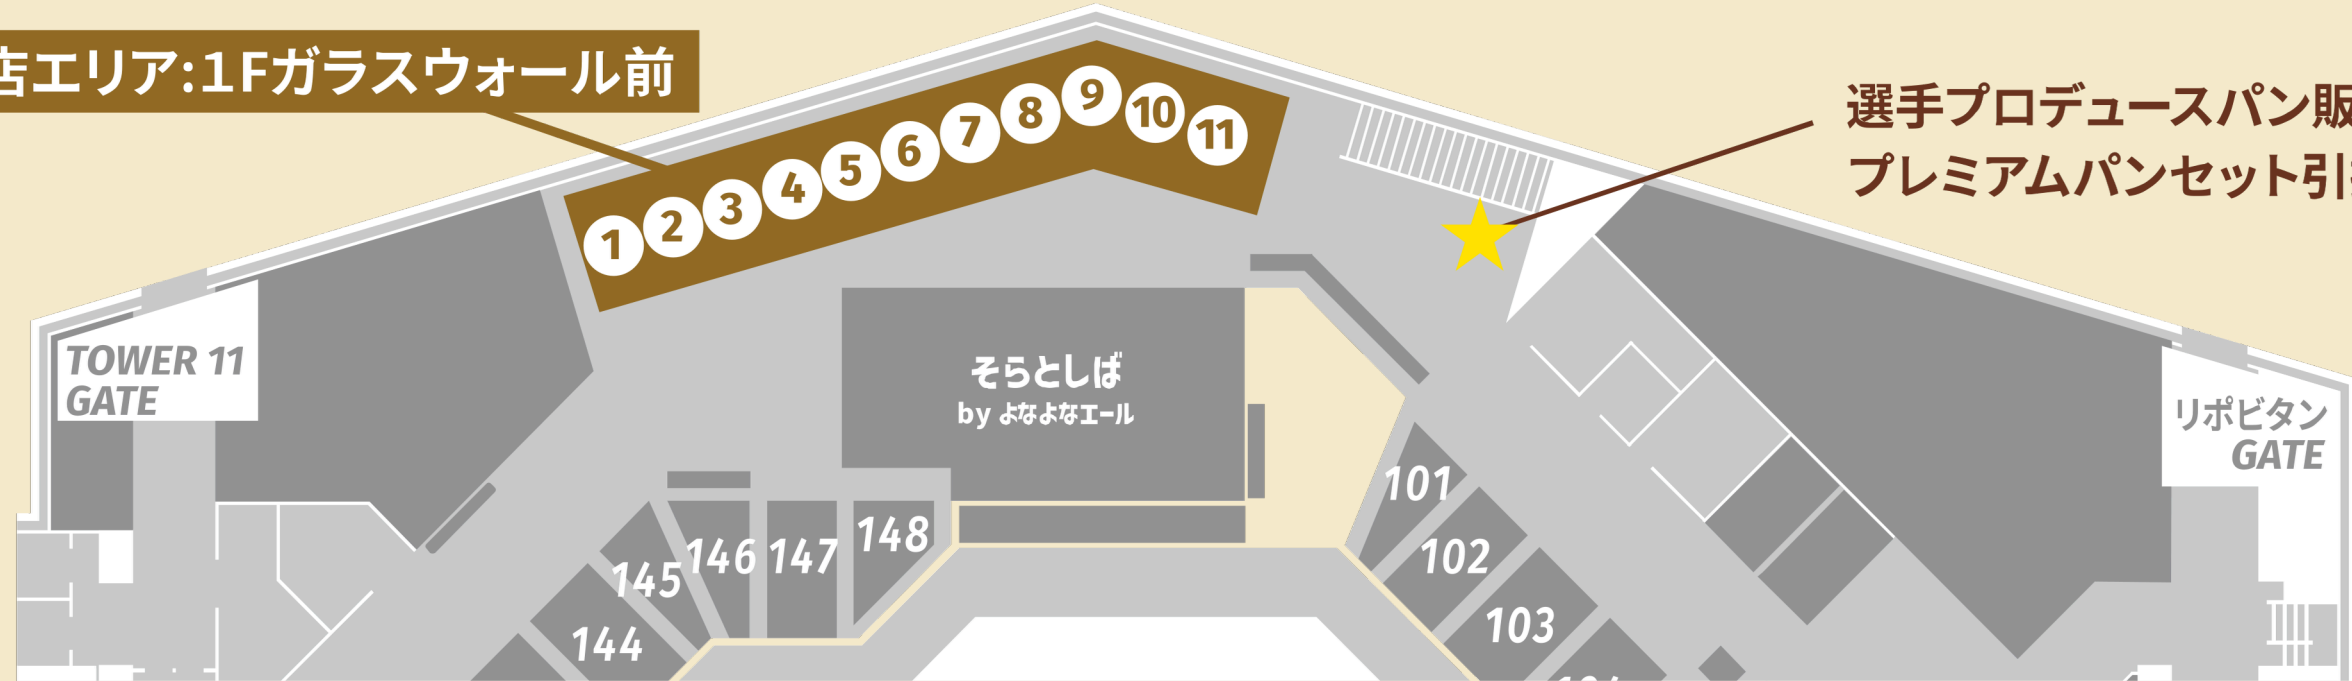

会場MAP

Game day

5/19 [TUE] 試合開始 18:00
・20 [WED] 試合開始 18:00

16:00
|
21:00

1F

出店エリア:1Fガラスウォール前

選手プロデュースパン販売
プレミアムパンセット引換所

6日間出店

① 塩パン専門店 しおき

② ベイクド・アルル

③ ANDE<アンデ>

④ スコーン専門店 famfam

⑤ BOUL'ANGE

⑥ 東京ベーぐる ベーぐり

⑦ MUUN Seoul

⑧ Lycka

⑨ パンプラス

⑩ KIYOKA MORIMOTO

⑪ パン屋むつか堂