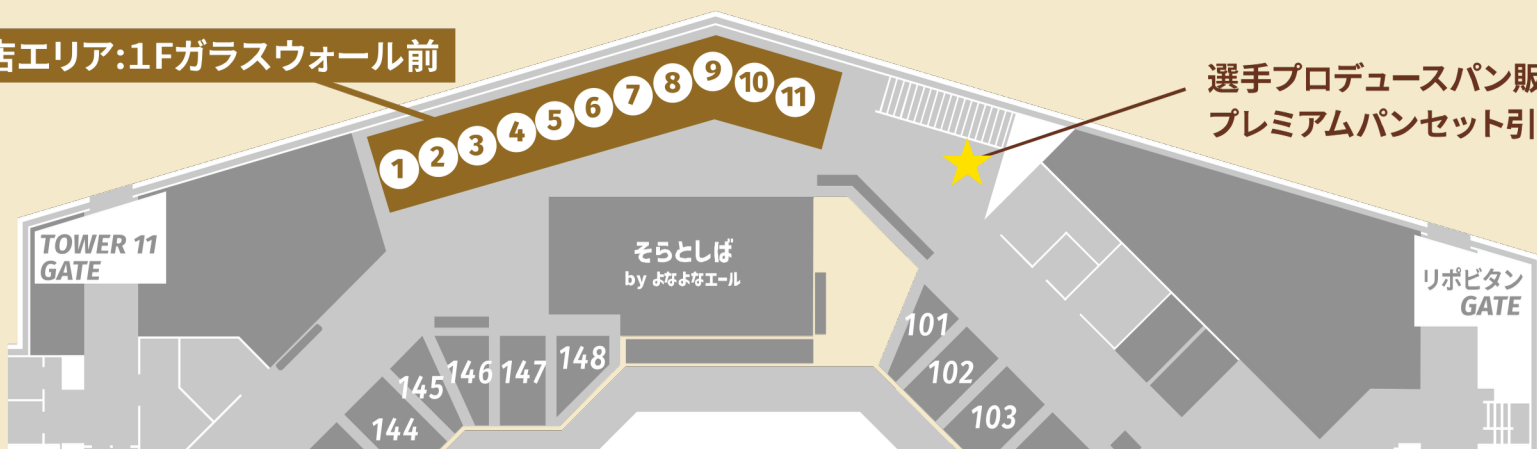

会場MAP

Non-Game day

5/21 [THU] · 22 [FRI] · 23 [SAT] · 24 [SUN]

11:00
16:00

※23日(土)のみ17:00まで営業予定

1F

出店エリア:1Fガラスウォール前

選手プロデュースパン販売
プレミアムパンセット引換所

6日間出店

- ① 塩パン専門店 しおき
- ② ベイクド・アルル
- ③ ANDE<アンデ>
- ④ スコーン専門店 famfam
- ⑤ BOUL'ANGE
- ⑥ 東京ベーぐる ベーぐり
- ⑦ MUUN Seoul
- ⑧ Lycka
- ⑨ パンプラス
- ⑩ KIYOKA MORIMOTO
- ⑪ パン屋むつか堂

2F

出店エリア:2Fコンコース

4日間出店

- ① 町村農場
- ② キルギスの白い生はちみつ ジェベックジョル
- ③ 伊豆高原フロマージュパン専門店 Marble Coco.
- ④ Donuts mania
- ⑤ 神奈川カレーパンマーケット
- ⑥ ねこ型スコーン専門店ネコノヒゲ
- ⑦ LAVIGNE AKIKO
- ⑧ カノムパン ※21日・22日のみ
- ⑨ between bagel ※23日・24日のみ
- ⑩ パン工房ぐるぐる
- ⑪ ミヤビ
- ⑫ NANA-Canele' ななカヌレ
- ⑬ ら・さんたランド
- ⑭ クロワッサンみかづき
- ⑮ キタキツネのしっぽ
- ⑯ カフェプラネットショコラ
- ⑰ スコーン専門店 iro
- ⑱ kos×Lapin

※23日・24日はsec.222付近に移動

協賛ブース

PREMIUM WATER
HighQuality Water Delivery Service

IJmio

株式会社あらた